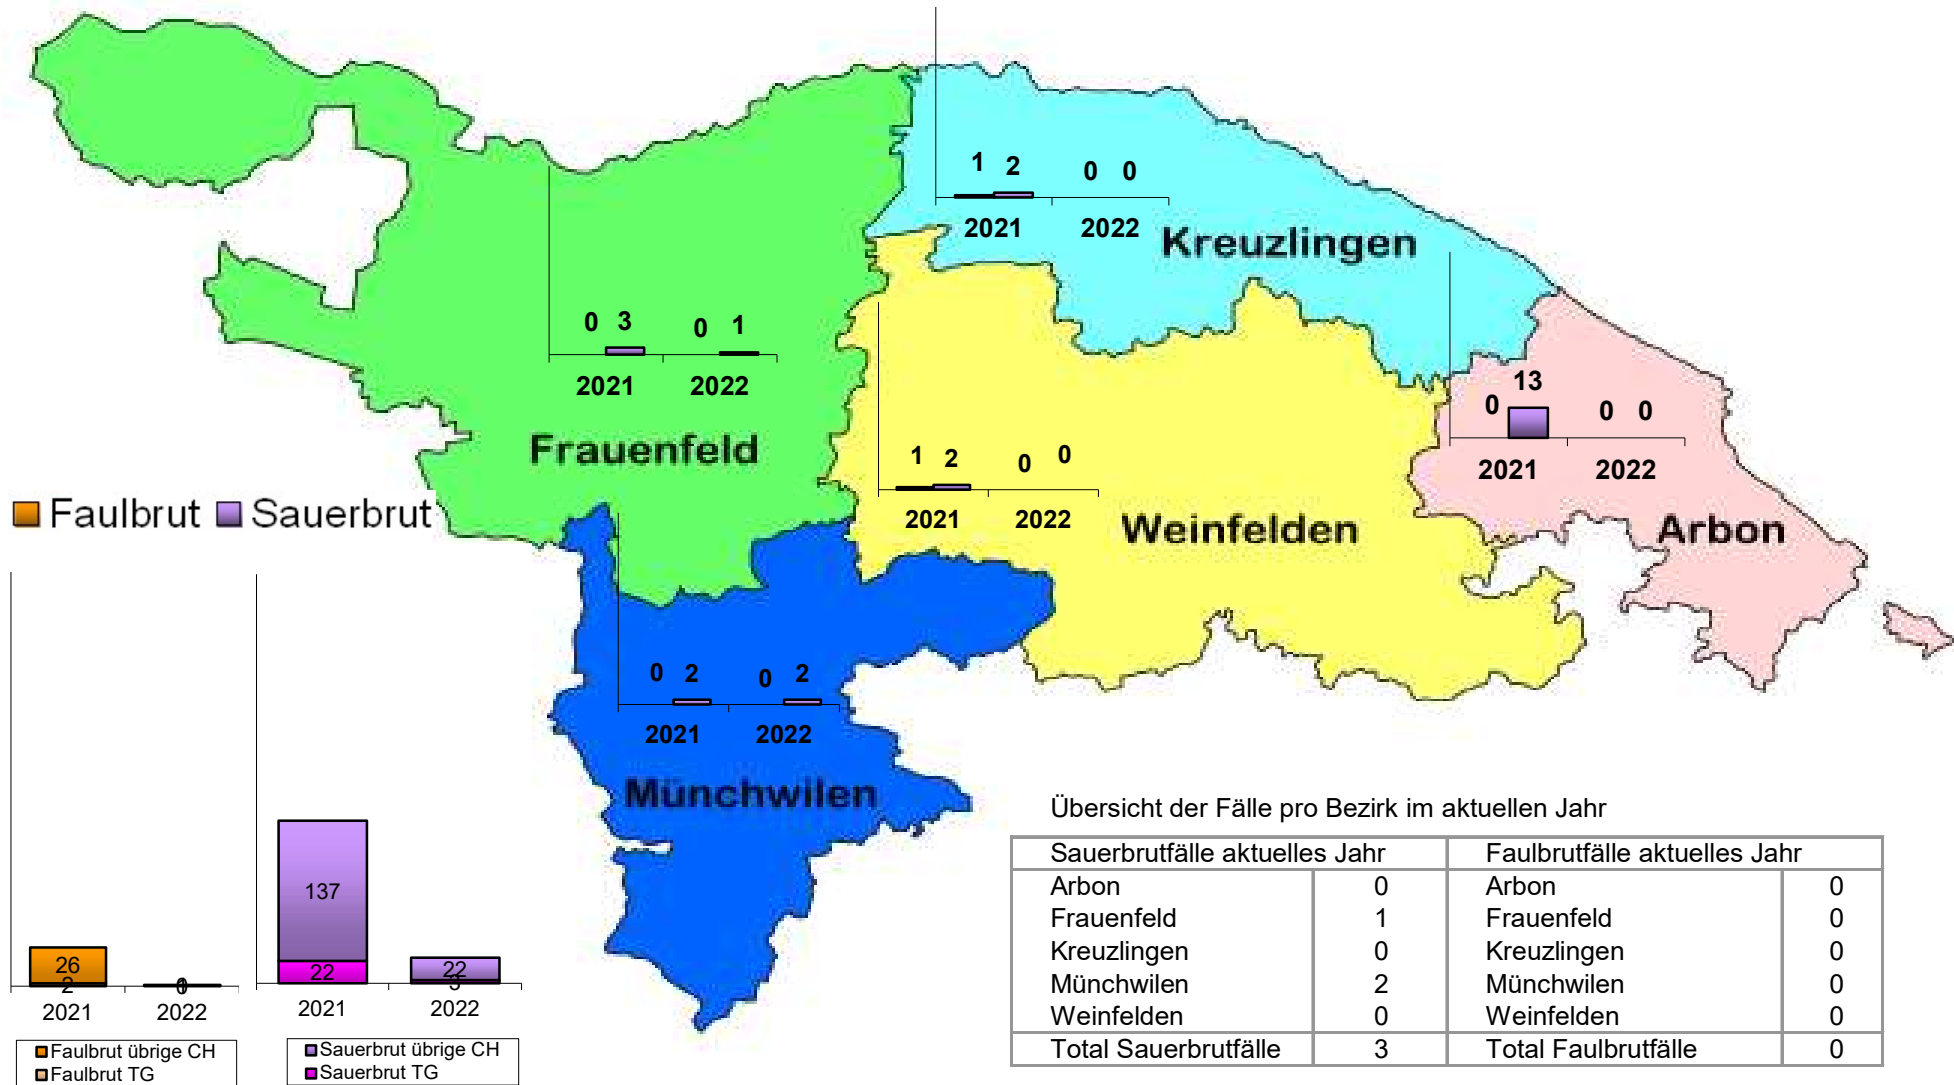

# Entwicklung der Faul- und Sauerbrut im Kanton Thurgau pro Bezirk

Aufstellung der beim BLV gemeldeten Seuchenfälle des gesamten Vorjahres mit dem aktuellen Jahr, Stand 19.05.2022

# Entwicklung der Sauerbrut im Kanton Thurgau

Betroffene Bienenstände Ende Mai 2022